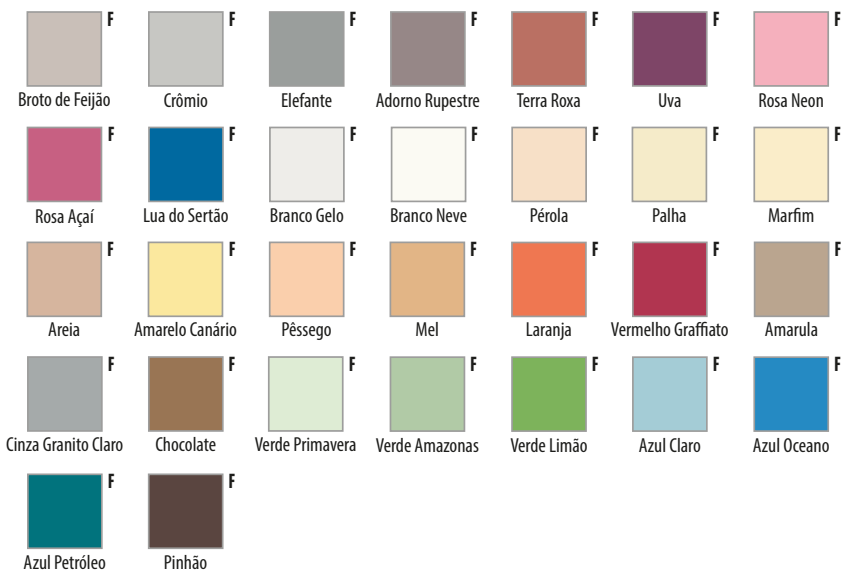

SPRAY

USO GERAL

PINTA FÁCIL

USO GERAL

(F)osco e
(B)rilhante

| | | | | | |
|---|--|---|---|---|--|
|  B |  F B |  B |  B |  B |  B |
| Verniz | Branco | Alumínio | Alumínio Rodas | Amarelo | Dourado |
|  B |  B |  B |  B |  B |  F B |
| Vermelho | Azul Claro | Azul Escuro | Verde Escuro | Grafite | Preto |

PINTA FÁCIL

TINTA METÁLICA

(M)etalizado

| | | | |
|---|---|---|---|
|  M |  M |  M |  M |
| Cromado | Prata | Ouro | Dourado |

PINTA FÁCIL

ALTA TEMPERATURA

(F)osco e
(M)etalizado

| | |
|---|---|
|  M |  F |
| Alumínio | Preto Fosco |

TIRA FÁCIL

REMOVEDOR

TINTAS STANDARD

PAREDES E TETOS

RENDE+

TINTA ACRÍLICA
STANDARD

MAIOR DURABILIDADE

ALTA CONSISTÊNCIA

BAIXO RESPINGO

BAIXO ODOR

(F)osco

TINTA LÁTEX

STANDARD

SUPER COBERTURA

PROTEÇÃO UV

FÁCIL DE RETOCAR