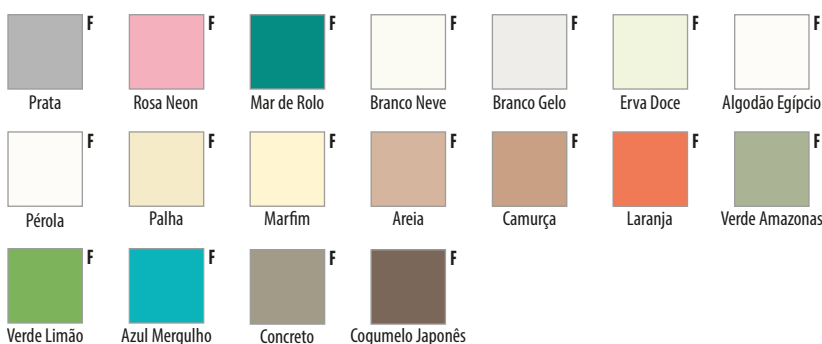

PINTA FÁCIL

TINTA METÁLICA

(M)etalizado

| | | | |
|---|---|---|---|
|  M |  M |  M |  M |
| Cromado | Prata | Ouro | Dourado |

PINTA FÁCIL

ALTA TEMPERATURA

(F)osco e
(M)etalizado

| | |
|---|---|
|  M |  F |
| Alumínio | Preto Fosco |

BAIXO RESPINGO

BAIXO ODOR

(F)osco

TINTA LÁTEX

STANDARD

SUPER COBERTURA

PROTEÇÃO UV

FÁCIL DE RETOCAR

ACABAMENTO AVELUDADO

(F)osco

TINTAS ECONÔMICA

PAREDES E
TETOS

CASA BONITA

TINTA ACRÍLICA ECONÔMICA

MAIOR COBERTURA

**SEM CHEIRO
ANTIMOFO**

NOVA FÓRMULA

**QUALIDADE
COM ECONOMIA**

(F)osco

| | | | | | | |
|--|---|---|---|---|---|--|
|  F |  F |  F |  F |  F |  F |  F |
| Branco Gatinho | Crômio | Elefante | Rosa Melodia | Alegria | Laranja Maracatu | Topo do Mundo |
|  F |  F |  F |  F |  F |  F |  F |
| Anil | Azul Brasil | Véu | Verde Asiático | Super Branco | Branco Gelo | Marfim |
|  F |  F |  F |  F |  F |  F |  F |
| Pérola | Palha | Areia | Camurça | Amarelo Canário | Laranja Cítrico | Vermelho Graffiato |
|  F |  F |  F |  F |  F |  F | |
| Erva Doce | Verde Kiwi | Verde Limão | Preto | Verde Brasil | Amarelo Brasil | |